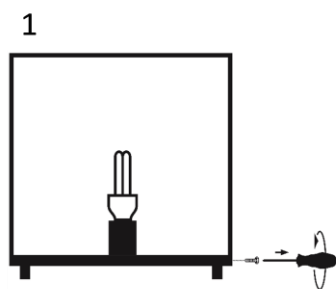

Mechanik

Länge x Breite [cm]

29 x 29

Höhe [cm]

29

Artikelgewicht [kg]

5,0

Elektrotechnik

Schutz

Schutzklasse: II

Schutzart: IP40

Steuerung

Steuerbare
Leuchtmittel sind im
Handel erhältlich

Austauschbarkeit

Produktgruppe: Würfel Eifel im Herbst

Leuchten dieser Produktgruppe sind in Größen von 19 cm bis 49 cm mit E27 Fassung, sowie in LED Ausführung Warmweiß, CCT und RGB CCT erhältlich.

Eine Fernbedienung [20811] ist für alle ZigBee-fähigen Leuchten separat verfügbar.

Montageanleitung

Seitliche Schrauben an der Leuchte lösen und den Leuchtkörper abheben (1).

Leuchte mit Schrauben und Dübel auf festem Untergrund befestigen (2).