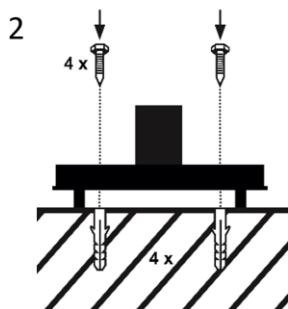

Mechanik

Länge x Breite [cm]

29 x 29

Höhe [cm]

29

Artikelgewicht [kg]

5,0

Elektrotechnik

Schutz

Schutzklasse: II

Schutzart: IP40

Steuerung

Steuerbare
Leuchtmittel sind im
Handel erhältlich

Austauschbarkeit

Produktgruppe: Würfel Eifel im Herbst

Leuchten dieser Produktgruppe sind in Größen von 19 cm bis 49 cm mit E27 Fassung, sowie in LED Ausführung Warmweiß, CCT und RGB CCT erhältlich.

Eine Fernbedienung [20811] ist für alle ZigBee-fähigen Leuchten separat verfügbar.

Montageanleitung

Seitliche Schrauben an der Leuchte lösen und den Leuchtkörper abheben (1).

Leuchte mit Schrauben und Dübel auf festem Untergrund befestigen (2).